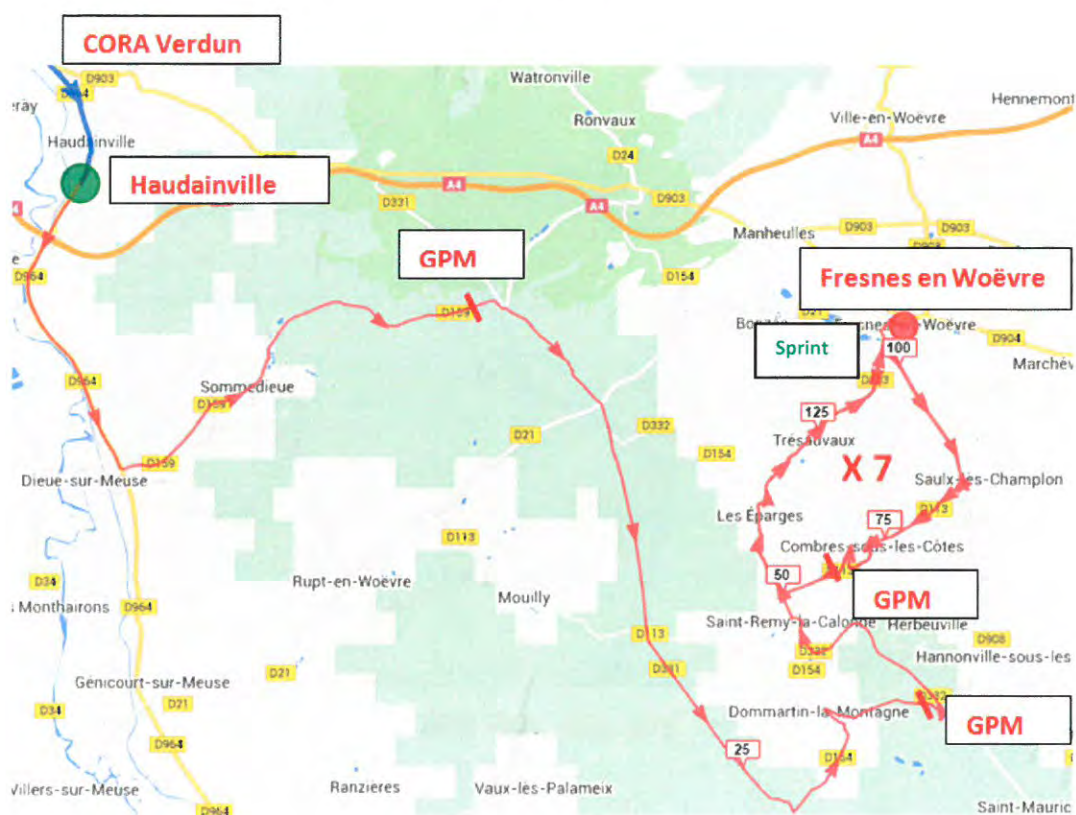

Dimanche 9 Juillet 2017

- 08h30 Signatures coureurs Tour Chaussée à Verdun
- 09h00 Départ du 1^{er} coureur Tour Chaussée à Verdun
- 09h10 Arrivée du 1^{er} coureur Rue Mazel à Verdun
- 11h00 Protocole d'Arrivée

PARCOURS

1^{re} étape : Samedi 8 Juillet 2017

Haudainville – Dieue sur Meuse – Sommedieue – Tranchée de la Calonne – Dommartin la Montagne – St Rémy la calonne – Les Eparges – Trésauveaux – Fresnes en Woèvre – *Puis circuit à faire 7 fois* : – Champlon – Combres – St Rémy la Calonne – Les Eparges – Trésauveaux – Fresnes en Woèvre 141km.

2^e étape : Dimanche 9 Juillet 2017

Contre-la-montre Individuel dans Verdun

Verdun Tour Chaussée – Avenue Général Mangin – Avenue de Troyon – Avenue des Eparges – Avenue Jules Ferry – Boulevard Stratégique – Avenue du 5^e RAP – Montée St Vanne – Allée des soupirs – Rue de la Paix – Avenue Garibaldi – Rue St Paul – Rue Mazel – Arrivée Verdun Marche de la Victoire 7,1km.

3^e étape : Dimanche 9 Juillet 2017

Belleville – Dir Sedan – Côte des Quatres Cheminées – Fleury devant Douaumont – La Valtoline – Verdun avenue Miribel – Belleville Circuit à faire 7 fois 109km.