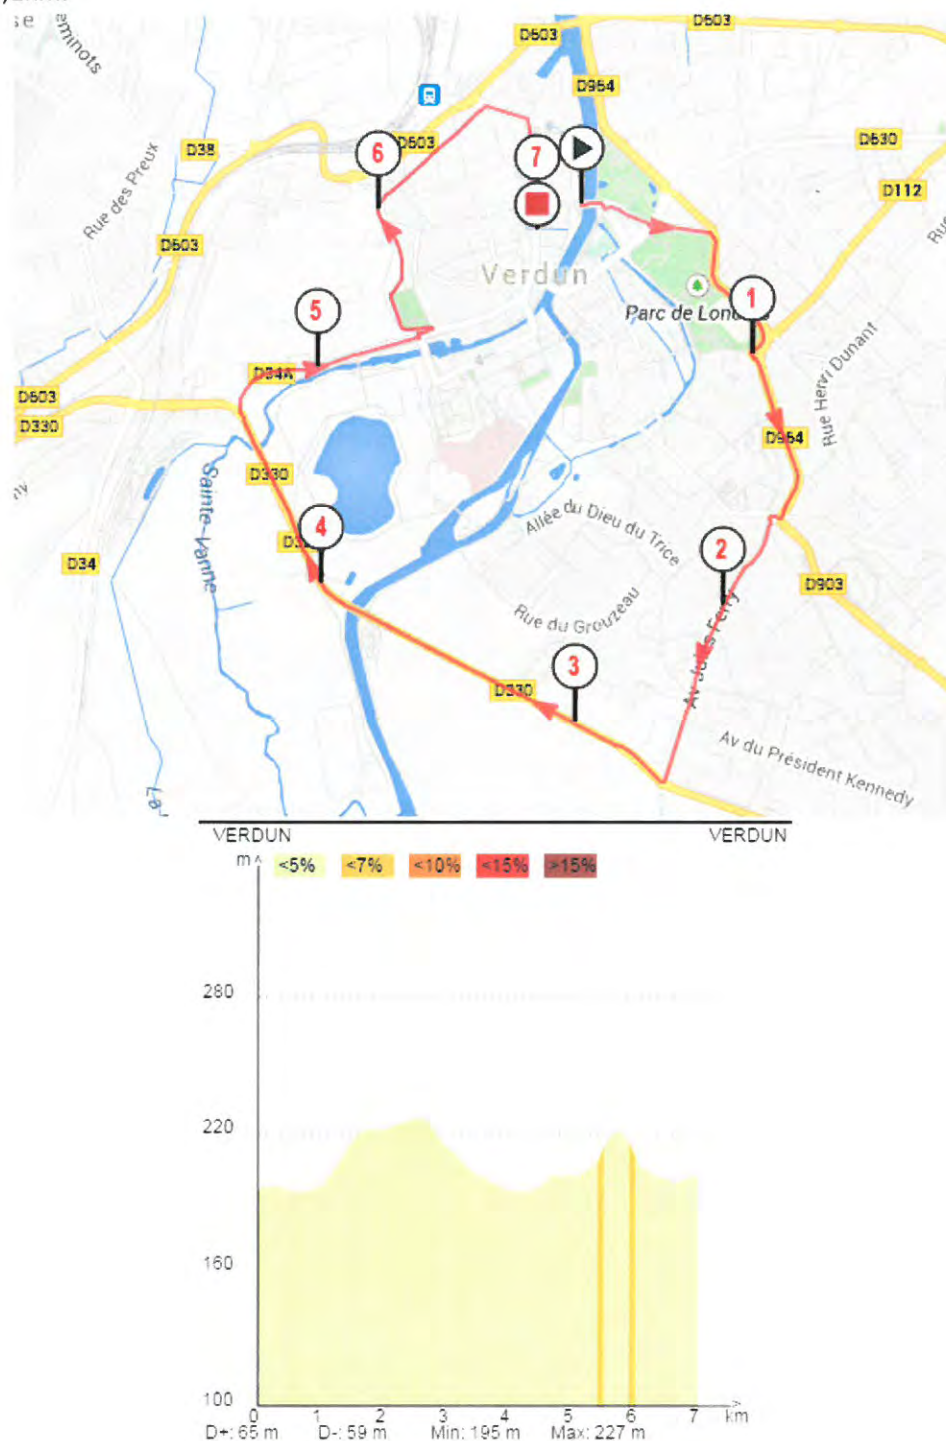

Dimanche 9 Juillet 2017

- 08h30 Signatures coureurs Tour Chaussée à Verdun
- 09h00 Départ du 1^{er} coureur Tour Chaussée à Verdun
- 09h10 Arrivée du 1^{er} coureur Rue Mazel à Verdun
- 11h00 Protocole d'Arrivée

PARCOURS

1^{re} étape : Samedi 8 Juillet 2017

Haudainville – Dieue sur Meuse – Sommedieue – Tranchée de la Calonne – Dommartin la Montagne – St Rémy la calonne – Les Eparges – Trésauveaux – Fresnes en Woèvre – *Puis circuit à faire 7 fois* : – Champlon – Combres – St Rémy la Calonne – Les Eparges – Trésauveaux – Fresnes en Woèvre 141km.

2^e étape : Dimanche 9 Juillet 2017

Contre-la-montre Individuel dans Verdun

Verdun Tour Chaussée – Avenue Général Mangin – Avenue de Troyon – Avenue des Eparges – Avenue Jules Ferry – Boulevard Stratégique – Avenue du 5^e RAP – Montée St Vanne – Allée des soupirs – Rue de la Paix – Avenue Garibaldi – Rue St Paul – Rue Mazel – Arrivée Verdun Marche de la Victoire 7,1km.

3^e étape : Dimanche 9 Juillet 2017

Belleville – Dir Sedan – Côte des Quatres Cheminées – Fleury devant Douaumont – La Valtoline – Verdun avenue Miribel – Belleville Circuit à faire 7 fois 109km.