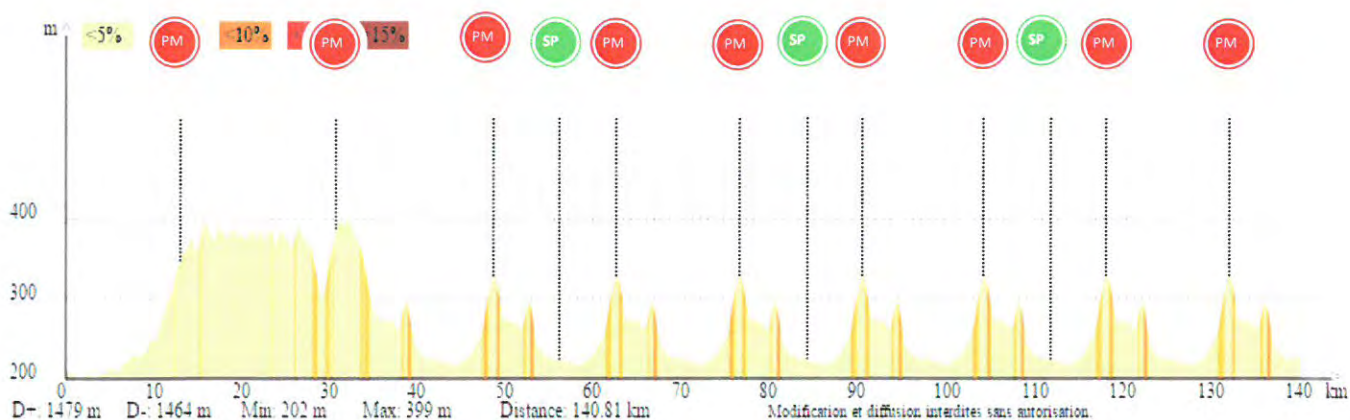

Dimanche 9 Juillet 2017

- 08h30 Signatures coureurs Tour Chaussée à Verdun
- 09h00 Départ du 1^{er} coureur Tour Chaussée à Verdun
- 09h10 Arrivée du 1^{er} coureur Rue Mazel à Verdun
- 11h00 Protocole d'Arrivée

2^e étape : Dimanche 9 Juillet 2017

Contre-la-montre Individuel dans Verdun

Verdun Tour Chaussée – Avenue Général Mangin – Avenue de Troyon – Avenue des Eparges – Avenue Jules Ferry – Boulevard Stratégique – Avenue du 5^e RAP – Montée St Vanne – Allée des soupirs – Rue de la Paix – Avenue Garibaldi – Rue St Paul – Rue Mazel – Arrivée Verdun Marche de la Victoire 7,1km.

3^e étape : Dimanche 9 Juillet 2017

Belleville – Dir Sedan – Côte des Quatres Cheminées – Fleury devant Douaumont – La Valtoline – Verdun avenue Miribel – Belleville Circuit à faire 7 fois 109km.